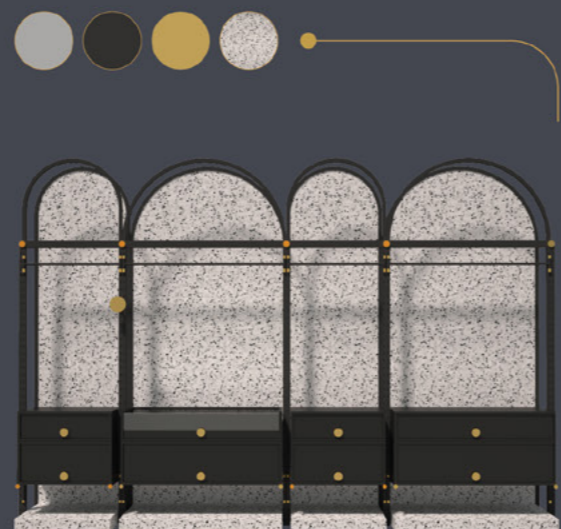

MIURA collection

MIURA
collection

MIURA a un caractère modulaire ce qui veut dire que ce système s'adapte facilement à toute surface commerciale.

MIURA est un système universel – il convient aux magasins avec équipements de sport et avec vêtements mais aussi aux boulangeries, aux drogueries ou aux magasins avec aliments bio.

Nous avons soigné chaque détail – nos concepteurs ont mis en place la possibilité de composer le système MIURA avec les matières de décoration les plus utilisées actuellement. Nous avons obtenu ainsi un système simple mais universel à la fois qui, grâce à la possibilité d'ajouter des arcades dans la partie supérieure des modules, peut nous offrir un élément tout à fait nouveau et élégant pour l'aménagement du magasin.

COULEURS

1. Le look de votre boutique dépend uniquement de vous.
Nous vous offrons une possibilité sans précédent de choisir tout type de matériaux, à partir des panneaux stratifiés par les placages, le granito, les textiles, le rotin et bien d'autres.

2. Matériaux nobles et nombre illimité de combinaisons. Créez votre propre intérieur unique.

DESSINS TECHNIQUES

PENDERIE AMOVIBLE

PANNEAU ARRIÈRE

COMPOSANTS DE L'ÉTAGÈRE

COMPOSANTS DE L'ÎLOT

PRÉSENTOIRE

TABLE