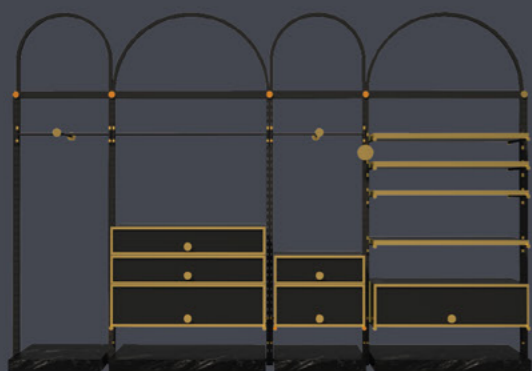

MIURA collection

MIURA
collection

MIURA a un caractère modulaire ce qui veut dire que ce système s'adapte facilement à toute surface commerciale.

MIURA est un système universel – il convient aux magasins avec équipements de sport et avec vêtements mais aussi aux boulangeries, aux drogueries ou aux magasins avec aliments bio.

Nous avons soigné chaque détail – nos concepteurs ont mis en place la possibilité de composer le système MIURA avec les matières de décoration les plus utilisées actuellement. Nous avons obtenu ainsi un système simple mais universel à la fois qui, grâce à la possibilité d'ajouter des arcades dans la partie supérieure des modules, peut nous offrir un élément tout à fait nouveau et élégant pour l'aménagement du magasin.

Vous pouvez installer le système MIURA en toute autonomie ou vous pouvez confier sa conception et installation à notre équipe professionnelle.

Ce système est un effet du travail commun de nos dessinateurs et concepteurs avec Brand'ys Design. Il a permis de créer le produit qui se distingue d'autres solutions bien connues sur le marché, l'offre de votre magasin va donc attirer beaucoup plus l'attention de vos clients.

COULEURS

1. Le look de votre boutique dépend uniquement de vous.
Nous vous offrons une possibilité sans précédent de choisir tout type de matériaux, à partir des panneaux stratifiés par les placages, le granito, les textiles, le rotin et bien d'autres.