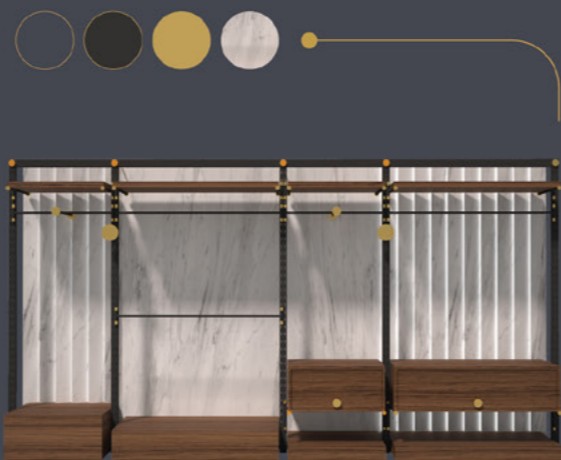

MIURA collection

MIURA
collection

MIURA a un caractère modulaire ce qui veut dire que ce système s'adapte facilement à toute surface commerciale.

MIURA est un système universel – il convient aux magasins avec équipements de sport et avec vêtements mais aussi aux boulangeries, aux drogueries ou aux magasins avec aliments bio.

Nous avons soigné chaque détail – nos concepteurs ont mis en place la possibilité de composer le système MIURA avec les matières de décoration les plus utilisées actuellement. Nous avons obtenu ainsi un système simple mais universel à la fois qui, grâce à la possibilité d'ajouter des arcades dans la partie supérieure des modules, peut nous offrir un élément tout à fait nouveau et élégant pour l'aménagement du magasin.

Vous pouvez installer le système MIURA en toute autonomie ou vous pouvez confier sa conception et installation à notre équipe professionnelle.

Ce système est un effet du travail commun de nos dessinateurs et concepteurs avec Brand'ys Design. Il a permis de créer le produit qui se distingue d'autres solutions bien connues sur le marché, l'offre de votre magasin va donc attirer beaucoup plus l'attention de vos clients.

COULEURS

1. Le look de votre boutique dépend uniquement de vous.
Nous vous offrons une possibilité sans précédent de choisir tout type de matériaux, à partir des panneaux stratifiés par les placages, le granito, les textiles, le rotin et bien d'autres.