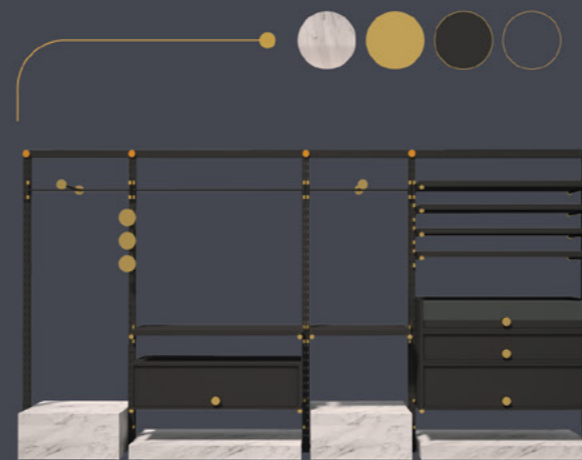

MIURA collection

MIURA
collection

MIURA a un caractère modulaire ce qui veut dire que ce système s'adapte facilement à toute surface commerciale.

MIURA est un système universel – il convient aux magasins avec équipements de sport et avec vêtements mais aussi aux boulangeries, aux drogueries ou aux magasins avec aliments bio.

Nous avons soigné chaque détail – nos concepteurs ont mis en place la possibilité de composer le système MIURA avec les matières de décoration les plus utilisées actuellement. Nous avons obtenu ainsi un système simple mais universel à la fois qui, grâce à la possibilité d'ajouter des arcades dans la partie supérieure des modules, peut nous offrir un élément tout à fait nouveau et élégant pour l'aménagement du magasin.

COULEURS

1. Le look de votre boutique dépend uniquement de vous.
Nous vous offrons une possibilité sans précédent de choisir tout type de matériaux, à partir des panneaux stratifiés par les placages, le granito, les textiles, le rotin et bien d'autres.

2. Matériaux nobles et nombre illimité de combinaisons. Créez votre propre intérieur unique.

DESSINS TECHNIQUES

PENDERIE AMOVIBLE

PANNEAU ARRIÈRE

COMPOSANTS DE L'ÉTAGÈRE

COMPOSANTS DE L'ÎLOT

PRÉSENTOIRE

TABLE